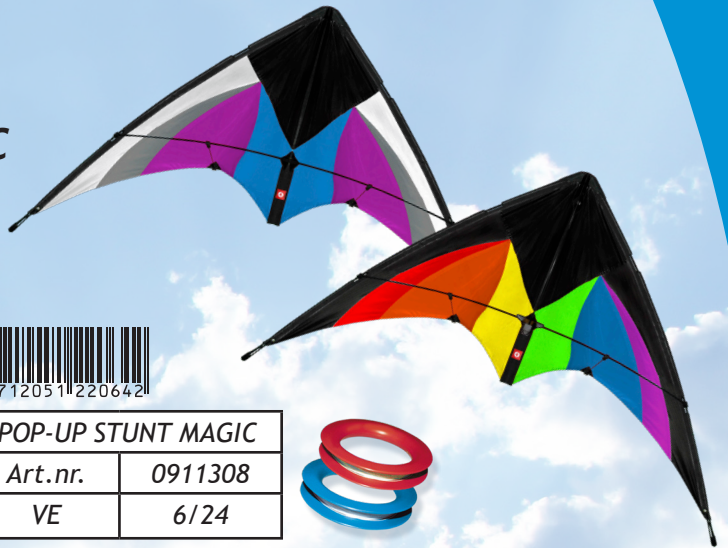

8 712051 206448

MINI-SEAGULL	
Art.nr.	0911133
VE	10/200

46 x 16 cm
18,1 x 6,3 inch

**Ripstop
Fiberglass**

+5

**2 - 4
Beaufort
5 - 15 mph**

CLOWN DIAMOND S

CLOWN DIAMOND S	
Art.nr.	0911029
VE	10/180

Fly it!

POP-UP STUNT MAGIC

125 x 72 cm
49 x 28 inch

52 gr Ripstop
Fiberglass

+10

2 - 5
Beaufort
5 - 21 mph

8 712051 220642

POP-UP STUNT MAGIC	
Art.nr.	0911308
VE	6/24

Pop it!
OUVRIR
ABRIR

Connect it!

EASY CLIP
EZ LINE

Fly it!

POP-UP STUNT INTRO

163 x 67 cm
64 x 26 inch

52 gr Ripstop
Fiberglass

+10