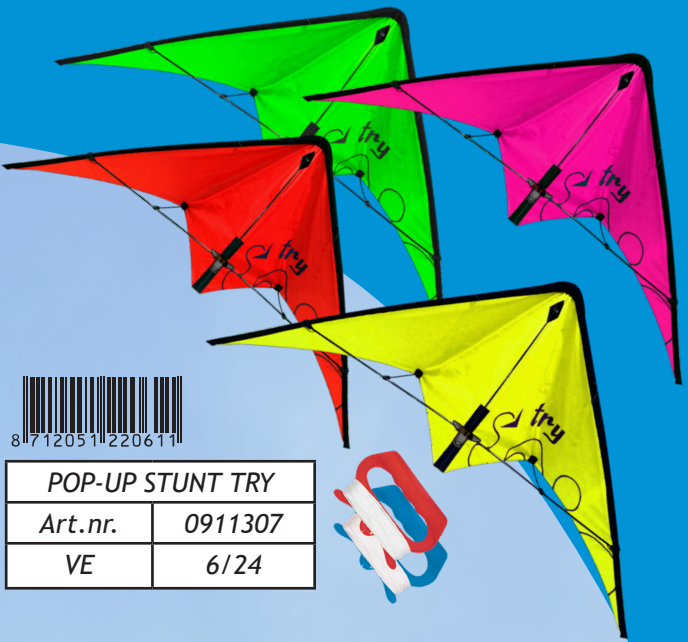

8 712051 206448

MINI-SEAGULL	
Art.nr.	0911133
VE	10/200

46 x 16 cm
18,1 x 6,3 inch

**Ripstop
Fiberglass**

+5

**2 - 4
Beaufort
5 - 15 mph**

CLOWN DIAMOND S

CLOWN DIAMOND S	
Art.nr.	0911029
VE	10/180

110 x 38 cm
47,2 x 15 inch

52 gr Ripstop
Fiberglass

+8

2 - 6
Beaufort
5 - 28 mph

8 712051 220611

POP-UP STUNT TRY	
Art.nr.	0911307
VE	6/24

Connect it!

EASY CLIP
EZ LINE