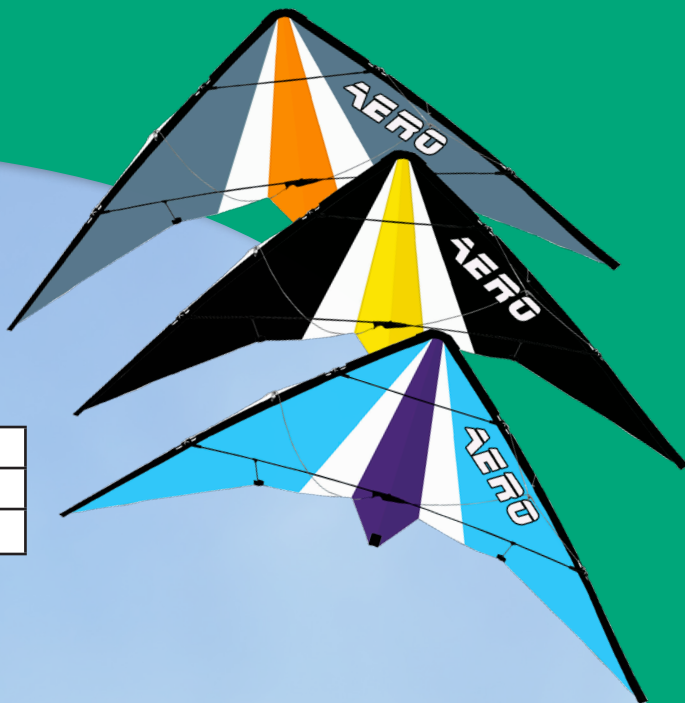

AERO

Art.nr. 0911320

VE 6/60

+6

2 - 5
Beaufort
5 - 21 mph

TANGO

116 x 58 cm
45,7 x 22,8 inch

Ripstop
Fiberglass